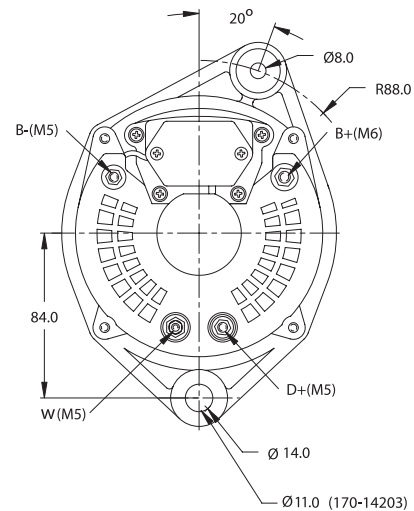

Volvo: 845940, 873757, 873771, 1502272, 3803270, 4803774, 8737579, 3803270-2

170-14202

28V, 60A, Ins. Grd., 27.5V Set Point

Replaces

Valeo: 439173, 541850, 2541850A, A14N206M

Volvo: 8188121, 8188122, 8188125, 8188140, 11063163-7, 9011063163-8

170-14203

28V, 60A, Ins. Grd., 11.0 Ø Mtg.

Replaces

Valeo: A14N112M, 2105473, 2181991

PERFORMANCE CURVE

07.25.06