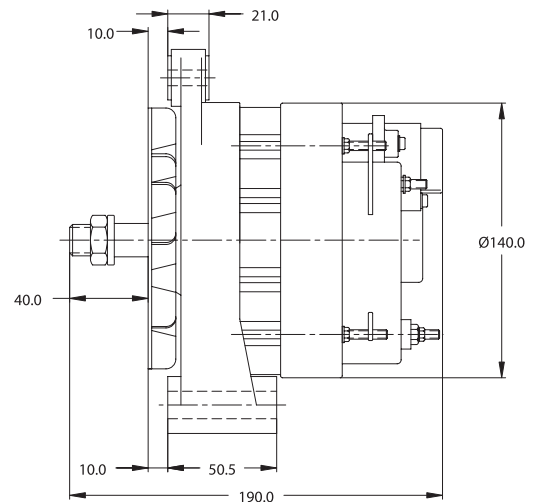

“NEW REPLACEMENT” VALEO ALTERNATORS FOR VOLVO

170-14201

28V, 60A, Ins. Grd., 28.5V Set Point

Replaces

Valeo: 105473, 105643, 181991, 436639, 439068, 541828, 592601, 2105643, 2541828, 2592601, 2541828A, 2541828B, A14N47M, A14N81M, A14N118M, A14N200M

Volvo: 845940, 873757, 873771, 1502272, 3803270, 4803774, 8737579, 3803270-2

170-14202

28V, 60A, Ins. Grd., 27.5V Set Point

Replaces

Valeo: 439173, 541850, 2541850A, A14N206M

Volvo: 8188121, 8188122, 8188125, 8188140, 11063163-7, 9011063163-8

170-14203

28V, 60A, Ins. Grd., 11.0 Ø Mtg.

Replaces

Valeo: A14N112M, 2105473, 2181991

PERFORMANCE CURVE

07.25.06