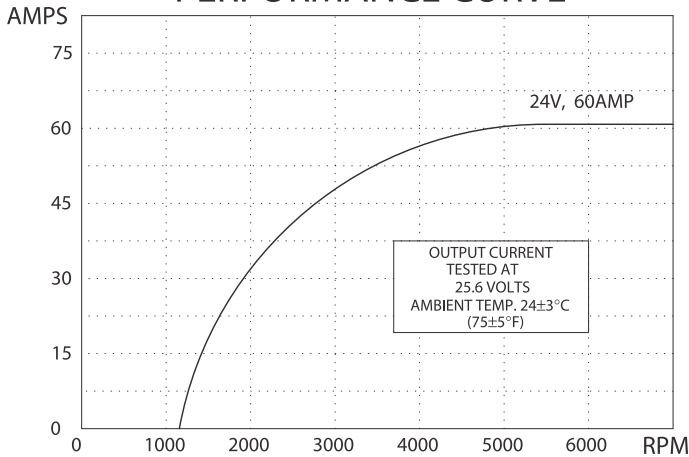

PERFORMANCE CURVE

07.25.06 - REV.: 08.13.10