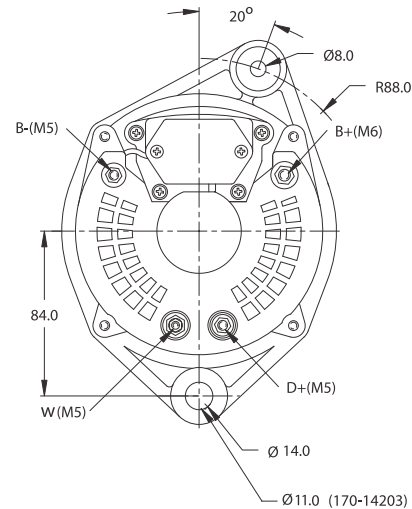

### 170-14201

28V, 60A, Ins. Grd., 28.5V Set Point

Replaces

**Valeo:** 105473, 105643, 181991, 436639, 439068, 541828, 592601, 2105643, 2541828, 2541828A, 2541828B, 2592601, A14N47M, A14N81M, A14N118M, A14N200M

### 170-14202

28V, 60A, Ins. Grd., 27.5V Set Point

Replaces

**Valeo:** 439173, 541850, 2541850A, A14N206M

**Volvo:** 8188121, 8188122, 8188125, 8188140, 11063163-7, 9011063163-8

### 170-14203

28V, 60A, Ins. Grd., 11.0 Ø Mtg.

Replaces

**Valeo:** A14N112M, 2105473, 2181991