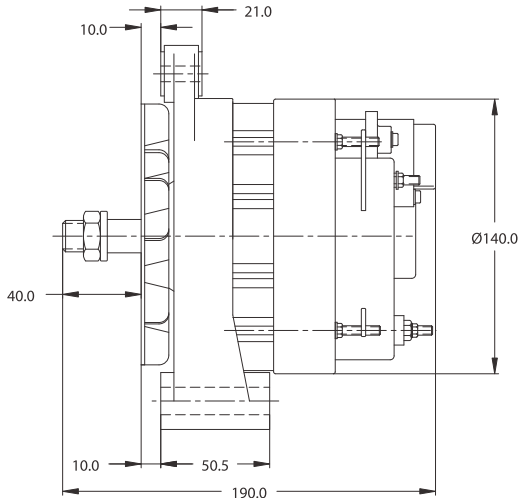

### 170-14201

28V, 60A, Ins. Grd., 28.5V Set Point

Replaces

**Valeo:** 105473, 105643, 181991, 436639, 439068, 541828, 592601, 2105643, 2541828, 2541828A, 2541828B, 2592601, A14N47M, A14N81M, A14N118M, A14N200M

### 170-14202

28V, 60A, Ins. Grd., 27.5V Set Point

Replaces

**Valeo:** 439173, 541850, 2541850A, A14N206M

**Volvo:** 8188121, 8188122, 8188125, 8188140, 11063163-7, 9011063163-8

### 170-14203

28V, 60A, Ins. Grd., 11.0 Ø Mtg.

Replaces

**Valeo:** A14N112M, 2105473, 2181991