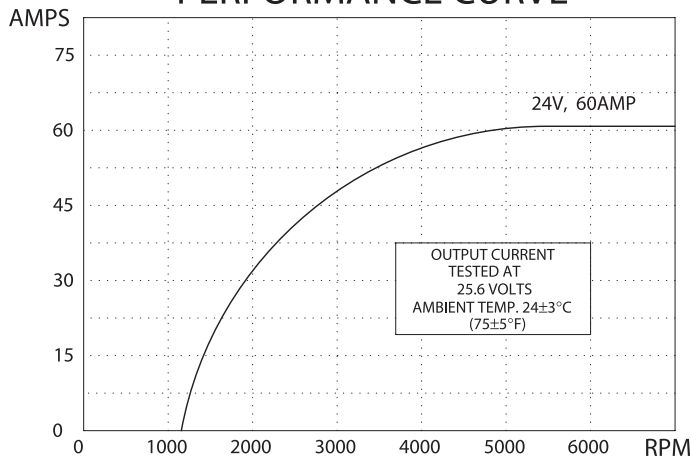

170-14203

28V, 60A, Ins. Grd., 11.0 Ø Mtg.

Replaces

Valeo: A14N112M, 2105473, 2181991

PERFORMANCE CURVE

07.25.06