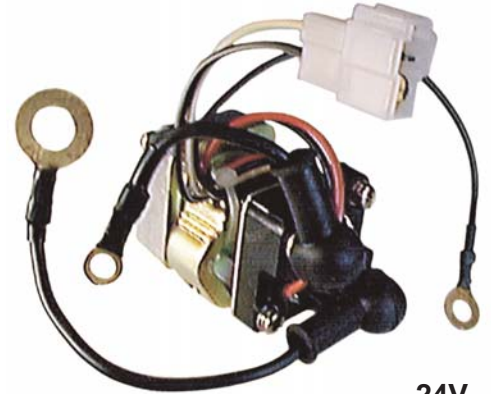

Replaces

Nikko: 0-25000-608_; 843_

Application

Komatsu

WHITE / GREEN

BLACK / WHITE

24V

6744-0122