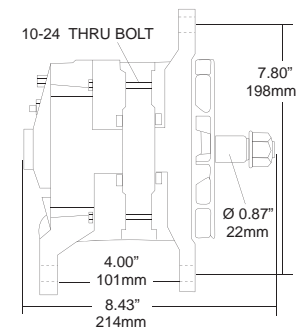

NEW UPGRADED DESIGN • NOUVEAU CONÇU AMÉLIORÉ • NUEVO DISEÑO MEJORADO

MADE IN CANADA

101-22201 24V-70A, IR/EF

replaces • remplace • reemplaza

DELCO 21SI TYPE

System V	Amps	Reman Number	New Service	TERMINALS			
				B+	R	I	S
24	70	A-1351	101-22201	1/4	Y	Y	-
24	50	A-1368	101-22201	1/4	Y	Y	-

DELCO 22SI TYPE

System V	Amps	Reman Number	New Service	TERMINALS			
				B+	R	I	S
24	70	A-1609	101-22201	1/4	Y	Y	-

DAEWOO TYPE

System V	Amps	Reman Number	New Service	TERMINALS			
				B+	R	I	S
24	50	A-8833	101-22201	1/4	Y	Y	-
24	60	A-8834	101-22201	1/4	Y	Y	-
24	70	A-8835	101-22201	1/4	Y	Y	-