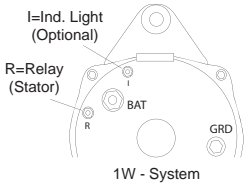

NEW UPGRADED DESIGN • NOUVEAU CONÇU AMÉLIORÉ • NUEVO DISEÑO MEJORADO

MADE IN CANADA

101-22201 24V-70A, IR/EF

replaces • remplace • reemplaza

DELCO 21SI TYPE

System V	Amps	Reman Number	New Service	TERMINALS			
				B+	R	I	S
24	70	A-1351	101-22201	1/4	Y	Y	-
24	50	A-1368	101-22201	1/4	Y	Y	-

DELCO 22SI TYPE

System V	Amps	Reman Number	New Service	TERMINALS			
				B+	R	I	S
24	70	A-1609	101-22201	1/4	Y	Y	-

DAEWOO TYPE

System V	Amps	Reman Number	New Service	TERMINALS			
				B+	R	I	S
24	50	A-8833	101-22201	1/4	Y	Y	-
24	60	A-8834	101-22201	1/4	Y	Y	-
24	70	A-8835	101-22201	1/4	Y	Y	-