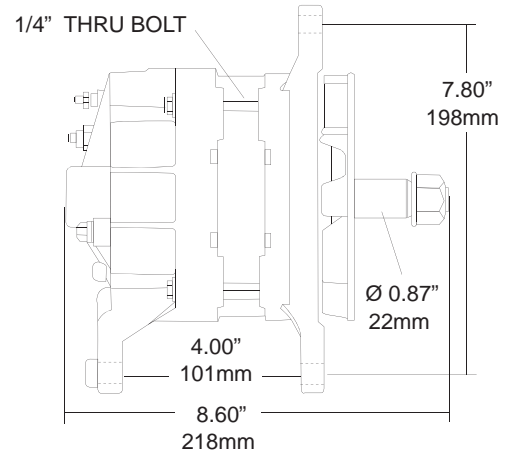

NEW UPGRADED DESIGN • NOUVEAU CONÇU AMÉLIORÉ • NUEVO DISEÑO MEJORADO

MADE IN CANADA

101-22201 24V-70A, IR/EF

replaces • remplace • reemplaza

DELCO 21SI TYPE

System V	Amps	Reman Number	New Service	TERMINALS			
				B+	R	I	S
24	70	A-1351	101-22201	1/4	Y	Y	-
24	50	A-1368	101-22201	1/4	Y	Y	-

DELCO 22SI TYPE

System V	Amps	Reman Number	New Service	TERMINALS			
				B+	R	I	S
24	70	A-1609	101-22201	1/4	Y	Y	-

DAEWOO TYPE

System V	Amps	Reman Number	New Service	TERMINALS			
				B+	R	I	S
24	50	A-8833	101-22201	1/4	Y	Y	-
24	60	A-8834	101-22201	1/4	Y	Y	-
24	70	A-8835	101-22201	1/4	Y	Y	-