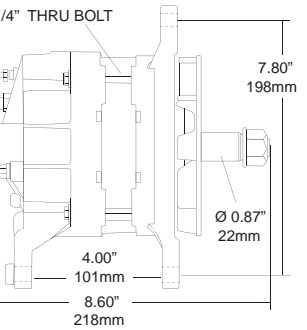

NEW UPGRADED DESIGN • NOUVEAU CONÇU AMÉLIORÉ • NUEVO DISEÑO MEJORADO

MADE IN CANADA

101-22201 24V-70A, IR/EF

replaces • remplace • reemplaza

DELCO 21SI TYPE

System V	Amps	Reman Number	New Service	TERMINALS			
				B+	R	I	S
24	70	A-1351	101-22201	1/4	Y	Y	-
24	50	A-1368	101-22201	1/4	Y	Y	-

DELCO 22SI TYPE

System V	Amps	Reman Number	New Service	TERMINALS			
				B+	R	I	S
24	70	A-1609	101-22201	1/4	Y	Y	-

DAEWOO TYPE

System V	Amps	Reman Number	New Service	TERMINALS			
				B+	R	I	S
24	50	A-8833	101-22201	1/4	Y	Y	-
24	60	A-8834	101-22201	1/4	Y	Y	-
24	70	A-8835	101-22201	1/4	Y	Y	-