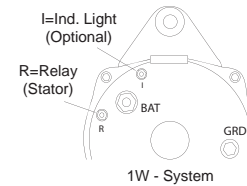

NEW UPGRADED DESIGN • NOUVEAU CONÇU AMÉLIORÉ • NUEVO DISEÑO MEJORADO

MADE IN CANADA

101-22201 24V-70A, IR/EF

replaces • remplace • reemplaza

DELCO 21SI TYPE

System V	Amps	Reman Number	New Service	TERMINALS			
				B+	R	I	S
24	70	A-1351	101-22201	1/4	Y	Y	-
24	50	A-1368	101-22201	1/4	Y	Y	-

DELCO 22SI TYPE

System V	Amps	Reman Number	New Service	TERMINALS			
				B+	R	I	S
24	70	A-1609	101-22201	1/4	Y	Y	-

DAEWOO TYPE

System V	Amps	Reman Number	New Service	TERMINALS			
				B+	R	I	S
24	50	A-8833	101-22201	1/4	Y	Y	-
24	60	A-8834	101-22201	1/4	Y	Y	-
24	70	A-8835	101-22201	1/4	Y	Y	-