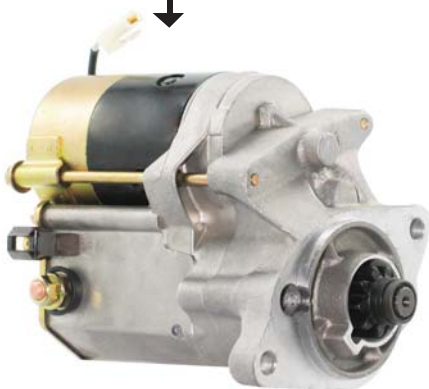

**NEW
UPGRADED DESIGN**

**NOUVEAU
CONÇU AMÉLIORÉ**

**NUEVO
DISEÑO MEJORADO**

VALIDATED TO 28,000 STARTS
VALIDÉ À 28,000 DÉMARRAGE
VALIDADO PARA 28,000 ARRANQUES

MADE IN CANADA

243-12141 12V, 9T, 1.2KW

replaces • remplace • reemplaza