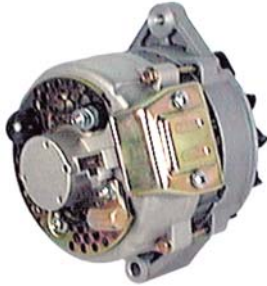

“NEW REPLACEMENT” ALTERNATORS DENSO

146-12102

12V, 90A

Replaces

Denso: 021000-7410, -7420, -8741, -8751;

100211-0071, 0080, -0081, -0280, -0281, -0290, -0291, -0292

John Deere: AR87204, AR87205, AR93447, AR93448, AT103789, TY6621

146-12103

12V, 40A

Replaces

Denso: 021000-7360, 021000-8420, 100211-0010, -0230

Caterpillar: 0R9996, 7N4784, 7N6118

146-37102

12V, 120A

Replaces

Denso: 100211-6030, -6031, -6050, -6051

John Deere: RE36246, RE37201, RE42123, RE44140, RE51921, TY6684

146-37201

24V, 60A

Replaces

Denso: 101211-7920

Caterpillar: 0R9437, 3E7772