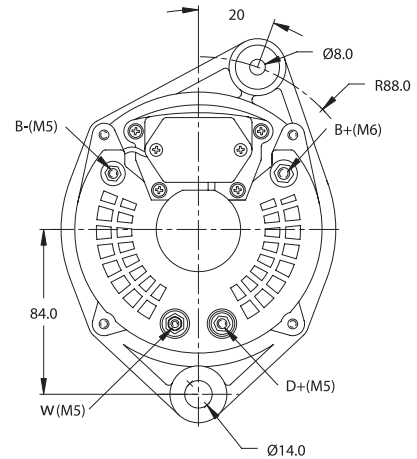

170-14202

28V, 60A, Ins. Grd., 27.5V Set Point

Replaces

Valeo: A14N206M, 439173, 2541850A
Volvo: 110631637

170-14203

28V, 60A, Ins. Grd., 11.0 Ø Mtg.

Replaces

Valeo: A14N112M, 2105473, 2181991