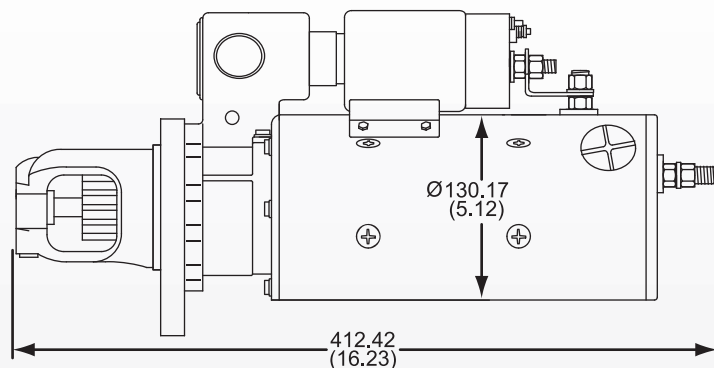

**200-45
PLGR SERIES
REMANUFACTURED**

**35MT
Direct Drive**

S-1112-DX

12V-4.5kW
38 Lbs / 17.2 kg

12V-3.0kW
55 Lbs / 24.9 kg

Cross Reference

CATERPILLAR		DELCO REMY Cont.		JOHN DEERE Cont.		LESTER Cont.		PIC Cont.	
302071	S-1112A	1113641	S-1112A	AR55638	S-1112A	4971	TS-1128	141-209	S-1112H
343274	S-1112A	1113644	S-1112H	AR62227	S-1112A	4972	TS-1128	141-211	S-1112H
369714	TS-1390	1113650	S-1112A	AR62267	S-1112A			141-213	S-1112A
675359	S-1112H	1113651	S-1112E	AR77215	TS-1390	MASSEY FERGUSON		141-267	TS-1390
690837	TS-1390	1113653	S-1112H	AR78538	TS-1390	1433262M91	S-1112A	141-267A	TS-1390
		1113656	S-1112A	SE501444	TS-1390	1900461M91	TS-1128	141-267C	TS-1390
		1113668	S-1112H	SE501446	S-1112A	1903109M91	S-1112E	141-278	TS-1390
DELCO REMY		1113672	S-1112A	TY1597	S-1112A	1903111M91	S-1112E	141-281	S-1112A
1113139	TS-1128	1113676	S-1112E	TY6618	TS-1390	1903121M91	S-1112A		
1113164	TS-1128	1113683	S-1112E	TY6667	S-1112A	1903135M91	S-1112A	WHITE	
1113203	TS-1128	1113690	S-1112A	TY6701	TS-1390	230345M92	TS-1128	122681	S-1112E
1113215	TS-1128	1113692	S-1112A	TY6710	S-1112A	518884M91	S-1112E	1227413	S-1112A
1113232	TS-1128	1113694	S-1112A			519977M92	S-1112E	158776AS	S-1112A
1113391	TS-1390			LESTER		721894M91	S-1112A	164466AS	TS-1128
1113402	S-1112A								
1113420	TS-1390	INTERNATIONAL		3353	S-1112H				
1113421	TS-1390	394906R91	S-1112A	3367	S-1112A	PIC			
1113428	TS-1390	528012R91	S-1112A	3368	S-1112A	141-101	TS-1128		
1113431	TS-1390	680559R91	S-1112A	3720	S-1112E	141-101A	TS-1128		
1113436	TS-1390	739713C91	TS-1390	3726	TS-1128	141-104	TS-1128		
1113441	TS-1390	886111C91	S-1112E	3972	S-1112H	141-132	TS-1128		
1113473	TS-1390			3991	S-1112A	141-133	TS-1128		
1113496	TS-1390	JOHN DEERE		4894	TS-1390	141-203	S-1112A		
1113498	TS-1390	AR34406	S-1112A	4906	S-1112A	141-204	S-1112E		
1113640	S-1112A	AR41627	S-1112A	4941	TS-1128	141-205	S-1112A		